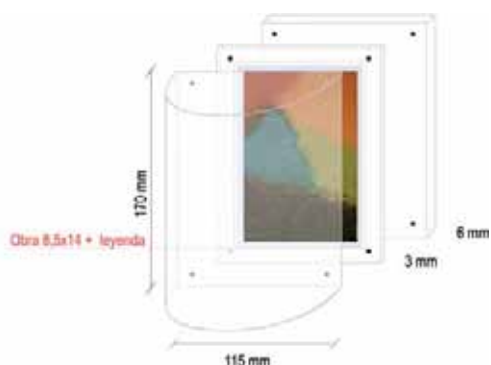

- ARTEINVERSION ESPACIO
- ARTEINVERSION SERVICIOS
  - OBSEQUIOS CORPORATIVOS
    - 01 ARTE 12x12
    - 02 TOMBSTONE
    - 03 VINARTE
    - 04 ESCULTURAS Y TROFEOS
- ORGANIZACIÓN DE EVENTOS
- DECORACIÓN DE ESPACIOS
- NUESTROS CLIENTES
- ARTEINVERSION.COM

TOMBSTONE

Ref. A 170. 115.66,5