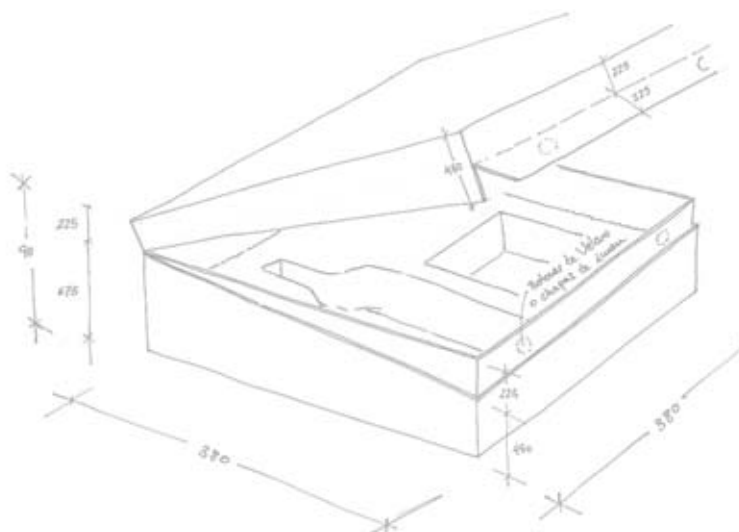

- ARTEINVERSION ESPACIO
- **ARTEINVERSION SERVICIOS**
  - **OBSEQUIOS CORPORATIVOS**
    - 01 ARTE 12x12
    - 02 TOMBSTONE
    - **03 VINARTE**
    - 04 ESCULTURAS Y TROFEOS
  - ORGANIZACIÓN DE EVENTOS
  - DECORACIÓN DE ESPACIOS
  - NUESTROS CLIENTES
- ARTEINVERSION.COM

VINARTE

El estuche puede ir personalizado con el sello estampado de la empresa y en función del volumen del encargo, puede realizarse con un diseño totalmente adaptado a las necesidades de comunicación e imagen de la empresa.

“Vinarte” esta compuesto de un estuche formado por caja de cartón, color a elegir, de medidas exteriores 380 x 380 x 90 mm y un peso aproximado (con botella de vino y obra de arte) de 3,00 Kg.

Interior con plancha de espuma de alta densidad, troquelada para alojamiento de obra enmarcada en vitrina de aluminio de medidas exteriores 200 x 200 x 35 mm y botella de vino.

Se incluye en el encargo una reseña curricular del artista, el certificado de la obra original y una ficha de la cata del vino seleccionado.