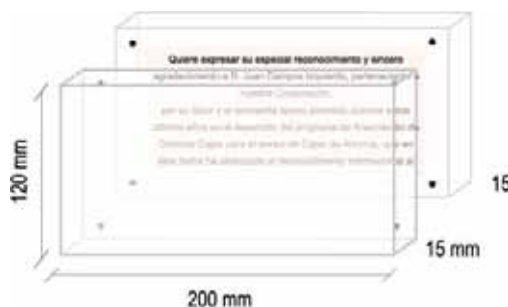

Ref. B 150.200.30