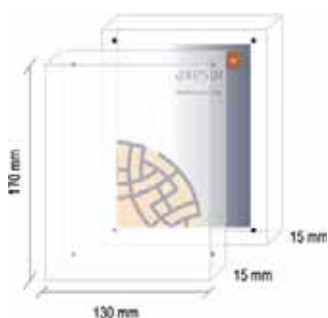

- ARTEINVERSION ESPACIO
- ARTEINVERSION SERVICIOS
  - OBSEQUIOS CORPORATIVOS
    - 01 ARTE 12x12
    - 02 TOMBSTONE
    - 03 VINARTE
    - 04 ESCULTURAS Y TROFEOS
- ORGANIZACIÓN DE EVENTOS
- DECORACIÓN DE ESPACIOS
- NUESTROS CLIENTES
- ARTEINVERSION.COM

02020202

Tradicionalmente el "Tombstone" es un objeto que celebra un importante acuerdo económico entre un número determinado de Entidades.

TOMBSTONE

LÍNEA BÁSICA

Los tombstones pueden ser encargados en cualquier medida y formato, con cantos rectos o redondeados...

Las leyendas están realizadas con la más avanzada tecnología digital de impresión, para obtener la máxima calidad.

Ref. B 170.130.30